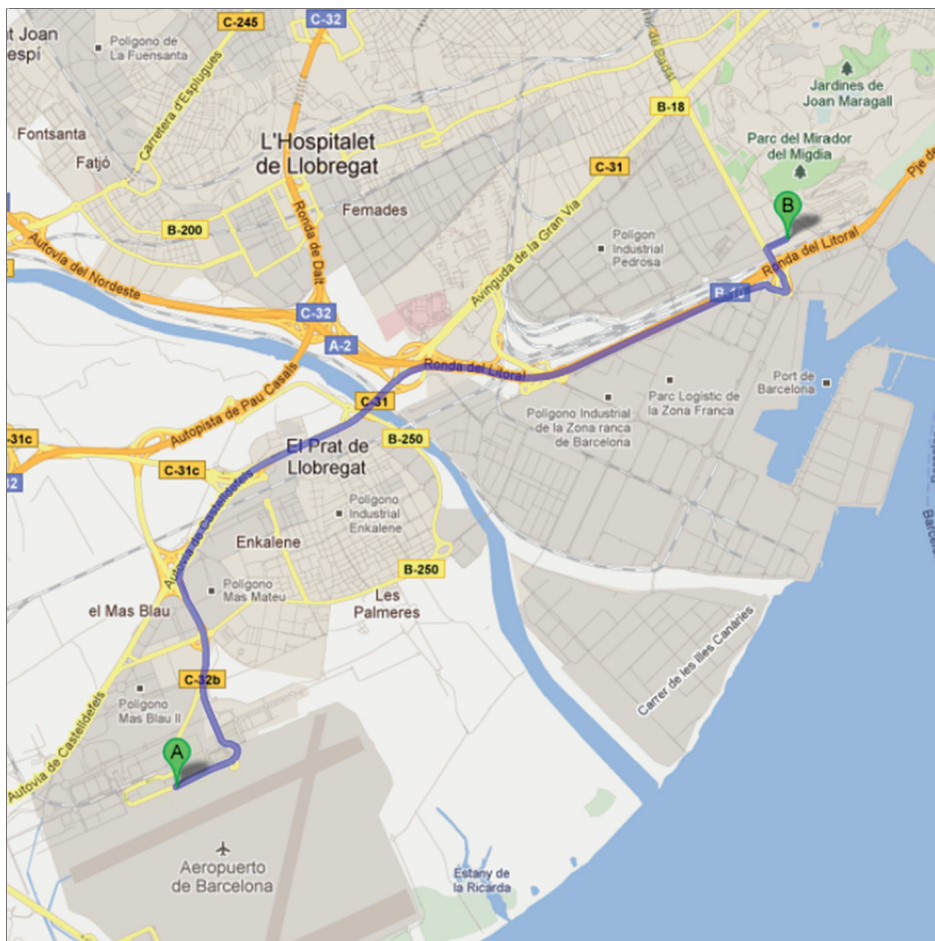

COMO LLEGAR

service innovation group®

EXCELLENCE – MADE IN EUROPE

SERVICE INNOVATION GROUP
ESPAÑA, S.L.U.
C/ Motors 150, Planta 1
Mód. A
08038 Barcelona

Tel. : +34-93-255-0500
Fax: +34-93-255-0599

www.serviceinnovation.com
spain@sigeuropa.com

DESDE EL AEROPUERTO DEL PRAT – BARCELONA

Incorporese a la salida Barcelona- Girona- Lleida.

Tome la salida 196B dirección Ronda del Litoral.

Incorporese a la Ronda Litoral B10.

Tome la salida 14 e incorporese a la calle 62.

Continue por Ps.Zona Franca.

Gire a la derecha en la Calle Motors.

COMUNICACIONES Y TRANSPORTES MAS CERCANOS.

Líneas de Autobus Metropolitano :

21

23

37

Stop. Paseo Zona Franca.